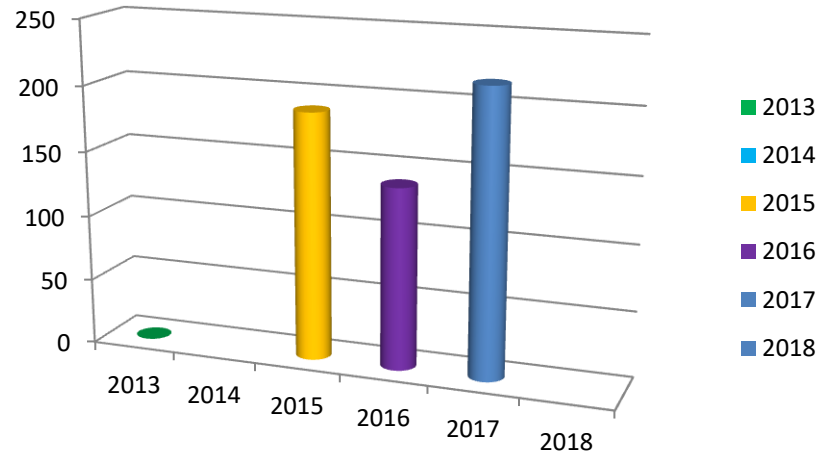

GRAFICAS Kg de RESIDUOS /AÑOS RECOGIDOS EN EL PUNTO LIMPIO DE MEDINA DEL CAMPO

ESCOMBROS

AEROSOLES