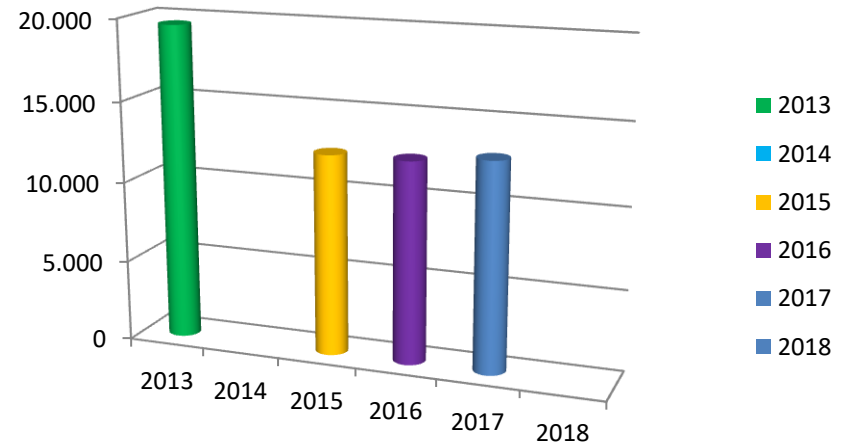

GRAFICAS Kg de RESIDUOS /AÑOS RECOGIDOS EN EL PUNTO LIMPIO DE MEDINA DEL CAMPO

METAL