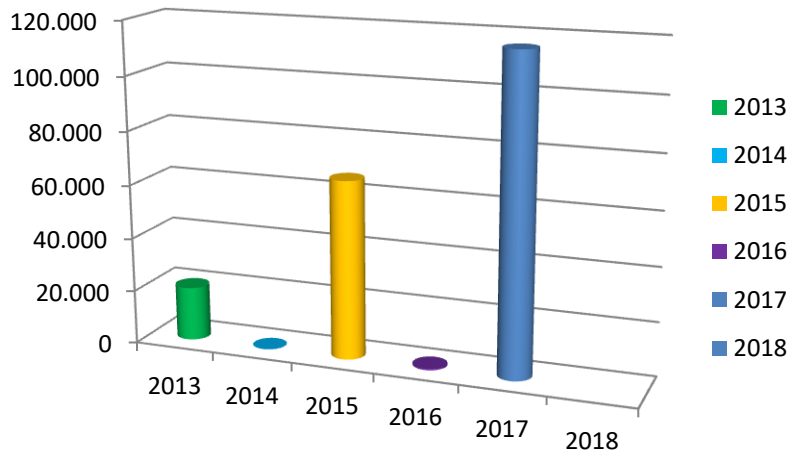

GRAFICAS Kg de RESIDUOS /AÑOS RECOGIDOS EN EL PUNTO LIMPIO DE MEDINA DEL CAMPO

ESCOMBROS