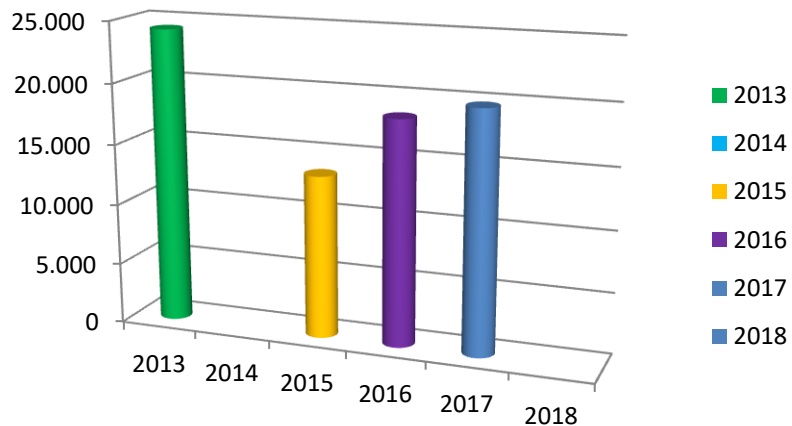

GRAFICAS Kg de RESIDUOS /AÑO RECOGIDOS EN EL PUNTO LIMPIO DE MEDINA DEL CAMPO

PAPEL/CARTON