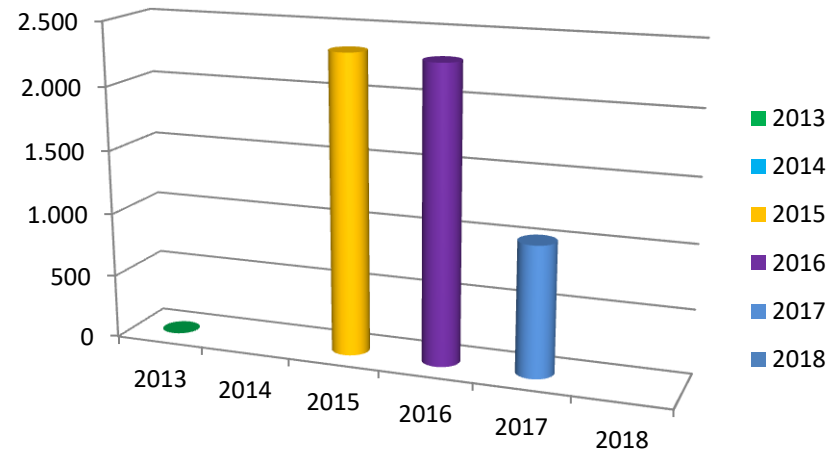

GRAFICAS Kg de RESIDUOS /AÑO RECOGIDOS EN EL PUNTO LIMPIO DE MEDINA DEL CAMPO

VIDRIO