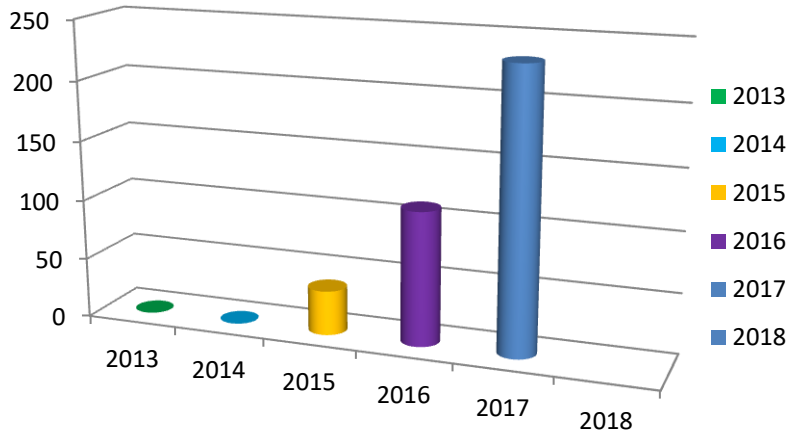

MEDICAMENTOS