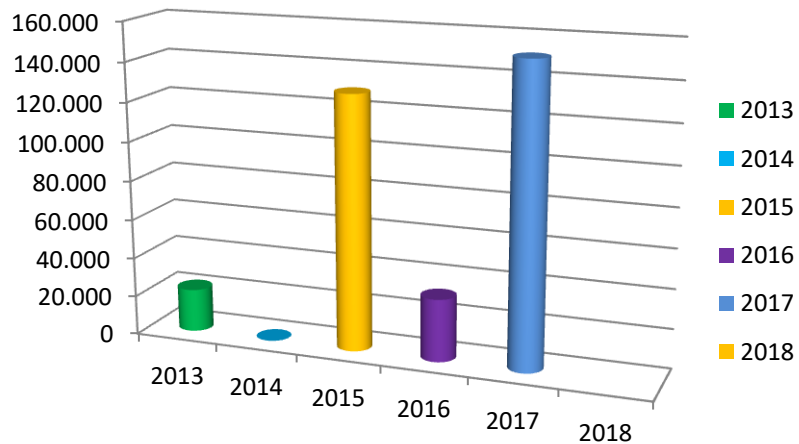

GRAFICAS Kg de RESIDUOS /AÑO RECOGIDOS EN EL PUNTO LIMPIO DE MEDINA DEL CAMPO

MADERA