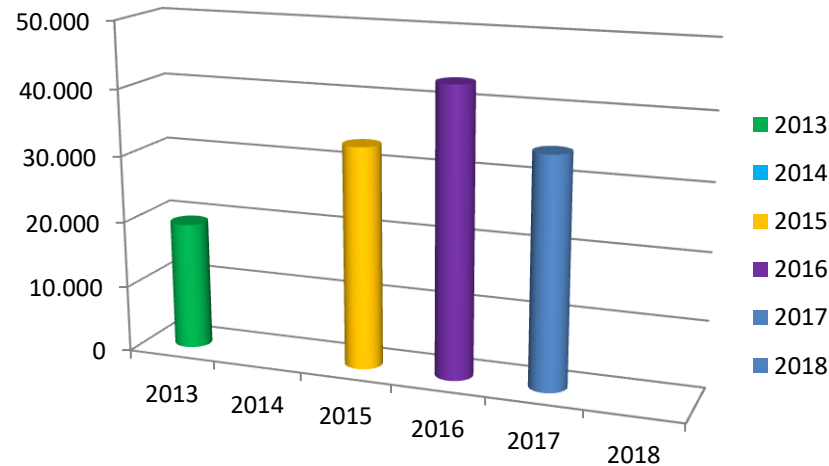

GRAFICAS Kg de RESIDUOS /AÑO RECOGIDOS EN EL PUNTO LIMPIO DE MEDINA DEL CAMPO

PLASTICO