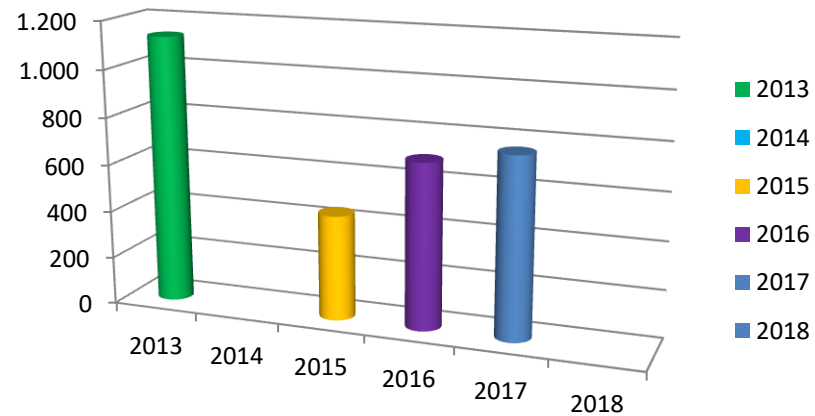

ILUMINACION/FLUORESCENTES