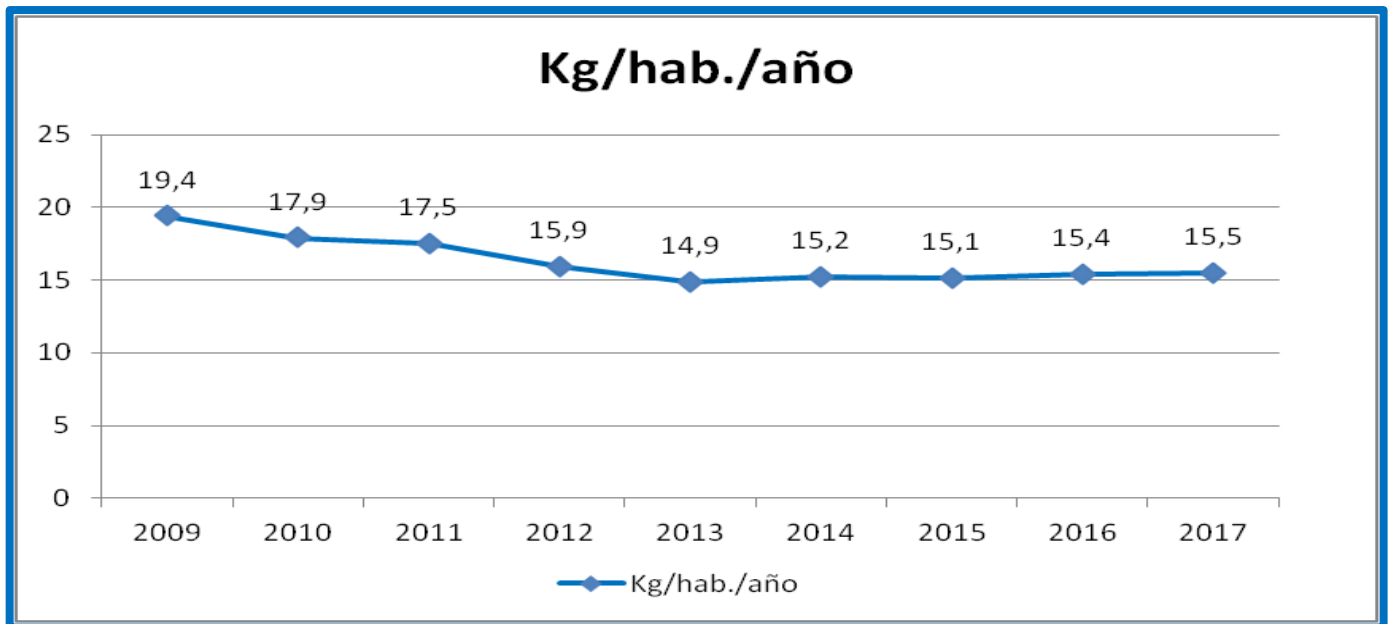

### Ratio de hab./contenedor

KG/HAB./AÑO									
AÑO	2009	2010	2011	2012	2013	2014	2015	2016	2017
KG/HAB./AÑO	19,4	17,9	17,5	15,9	14,9	15,2	15,1	15,4	15,5

Fuente: Ecoembes