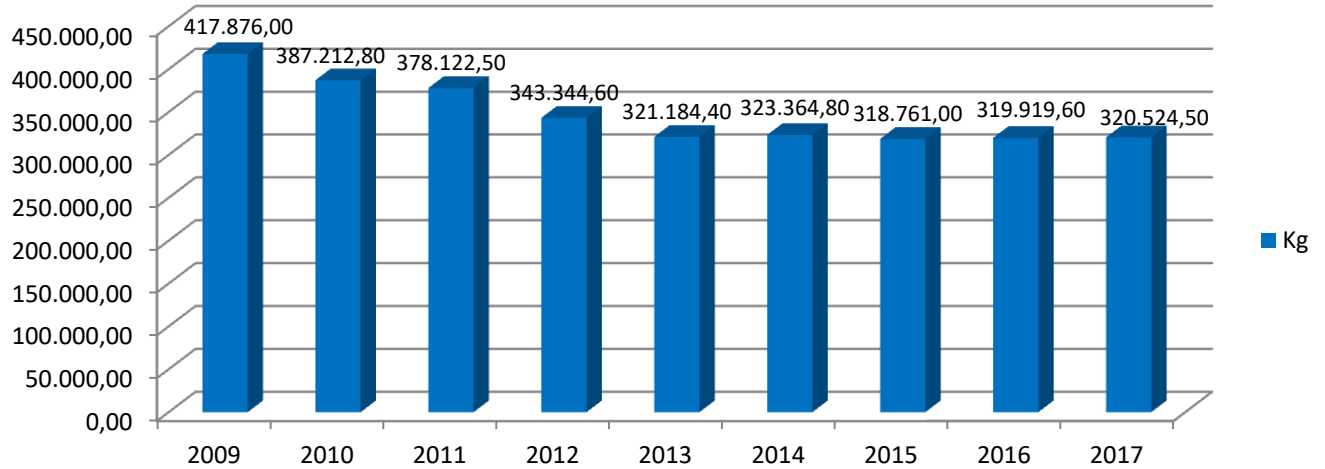

Datos de recogida de papel y cartón en Medina del Campo

KG PAPEL Y CARTÓN

AÑO	2009	2010	2011	2012	2013	2014	2015	2016	2017
KG	417.876,00	387.212,80	378.122,50	343.344,60	321.184,40	323.364,80	318.761,00	319.919,60	320.524,50

Kg de papel y cartón